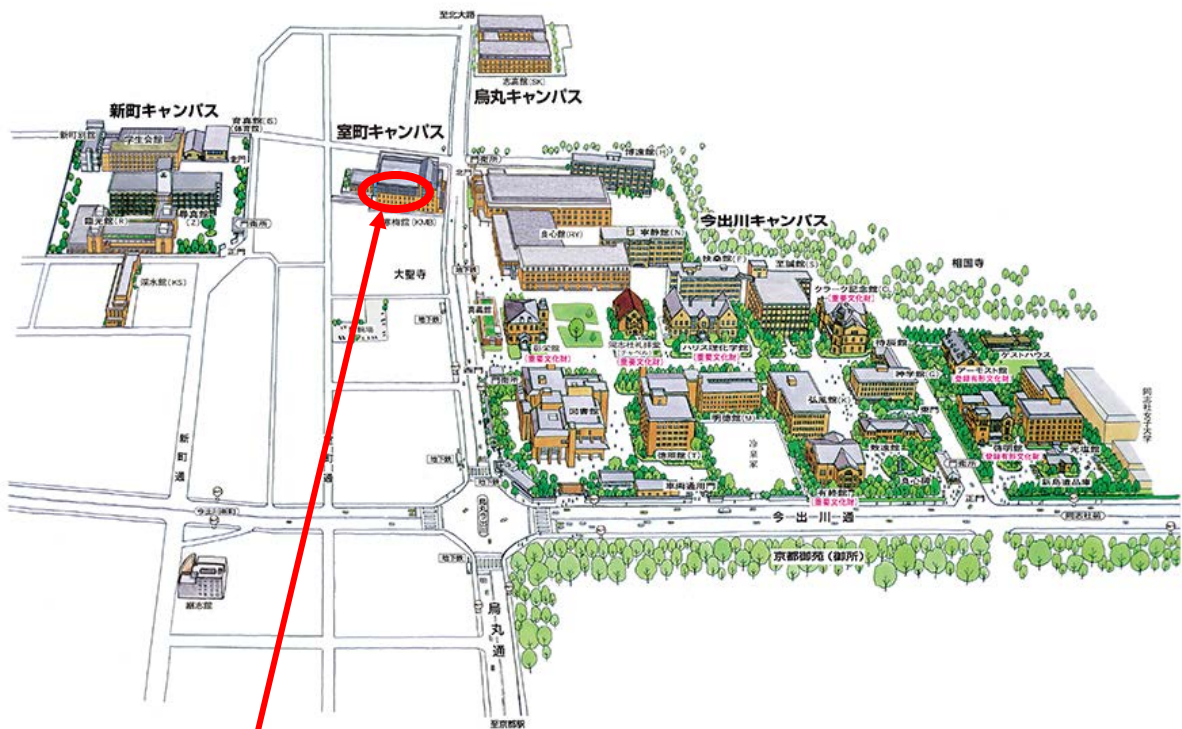

同志社大学室町キャンパス (今出川校地)