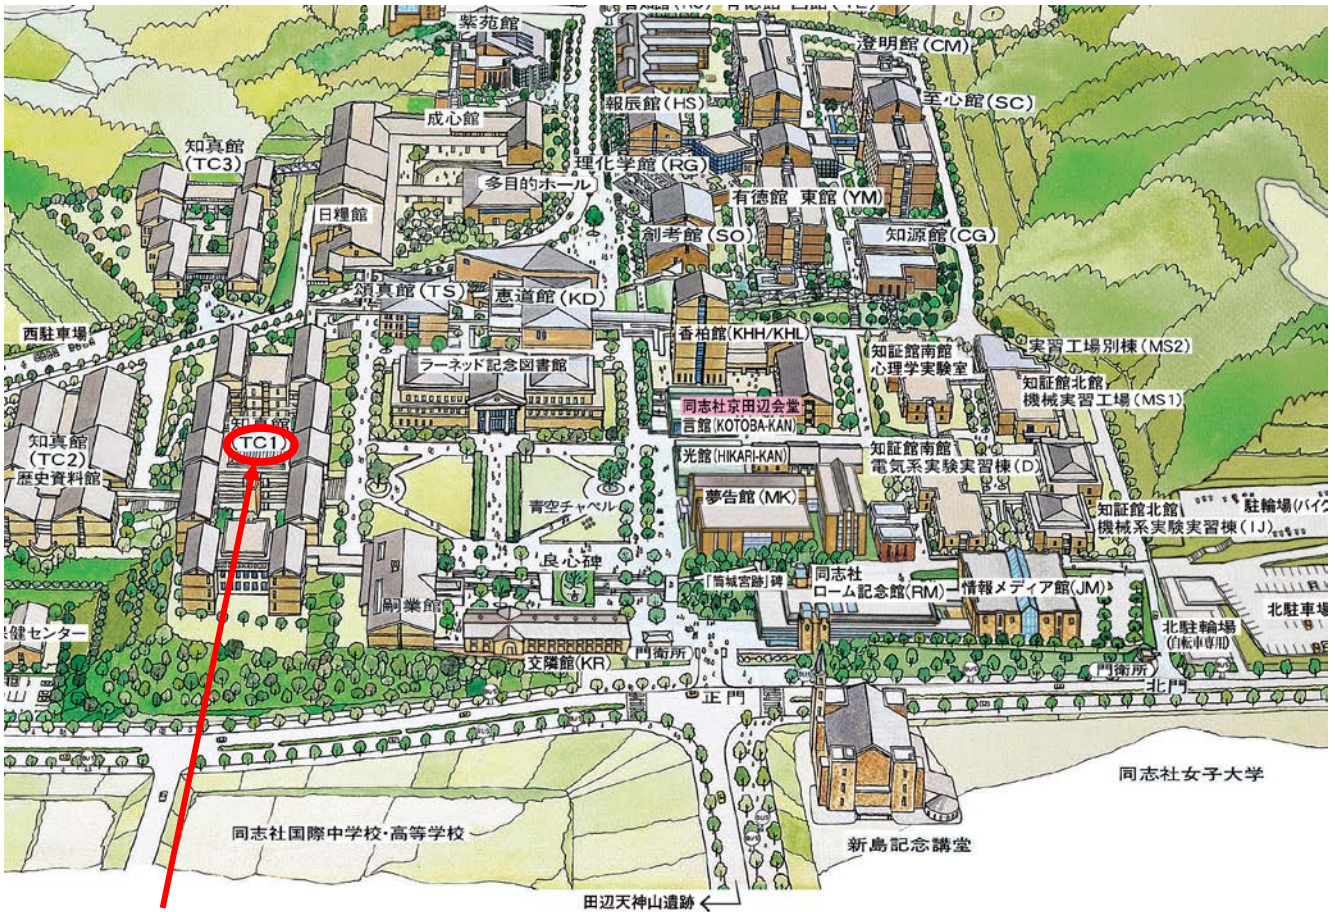

同志社大学京田辺キャンパス