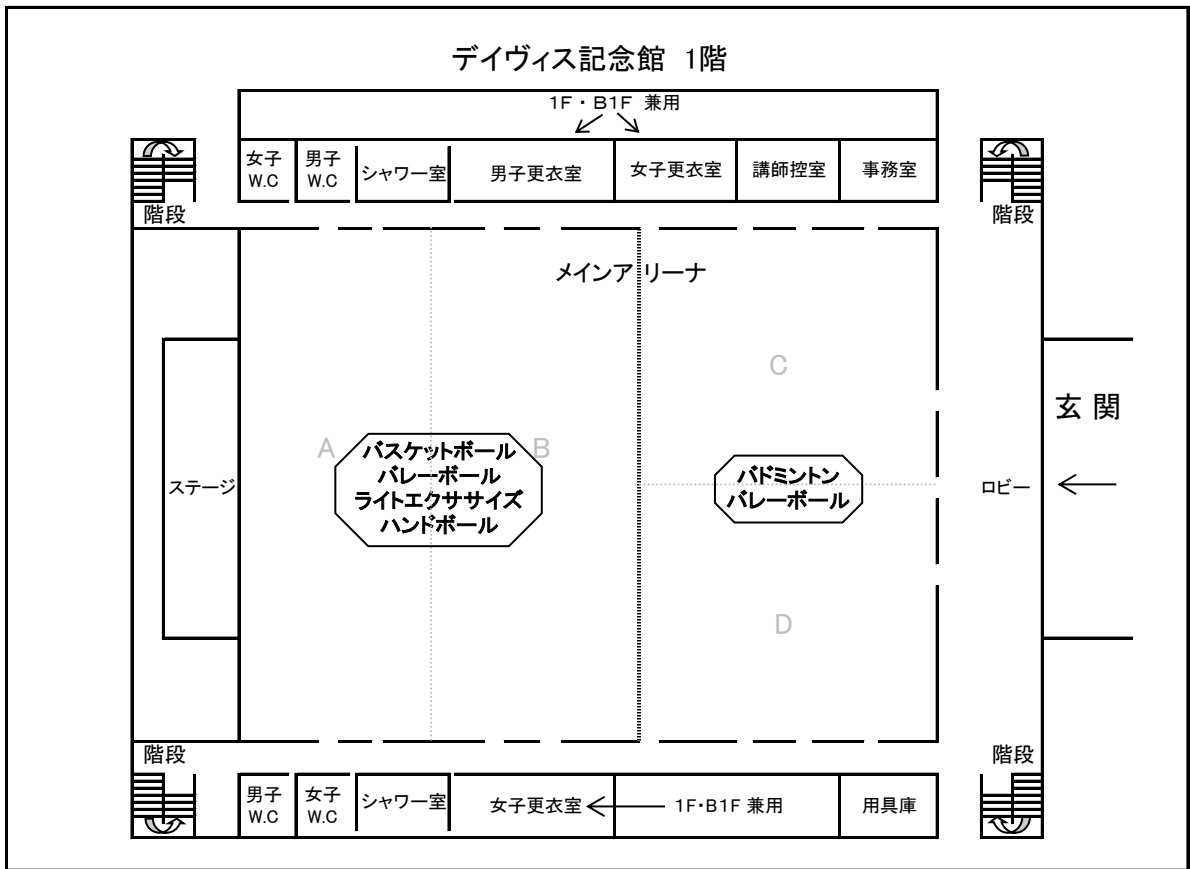

京田辺校地<屋外種目>実施場所

□ は実施種目

* :クラスによって実施場所・更衣室
が異なるので各自確認すること。
※実施場所の臨時変更(雨天または
グラウンド不良時など)は、磐上館北側
掲示板に掲示します。

スポーツ・パフォーマンス1 実施場所略図（室内種目）

○ は実施種目

注: 更衣室は1Fを利用すること。