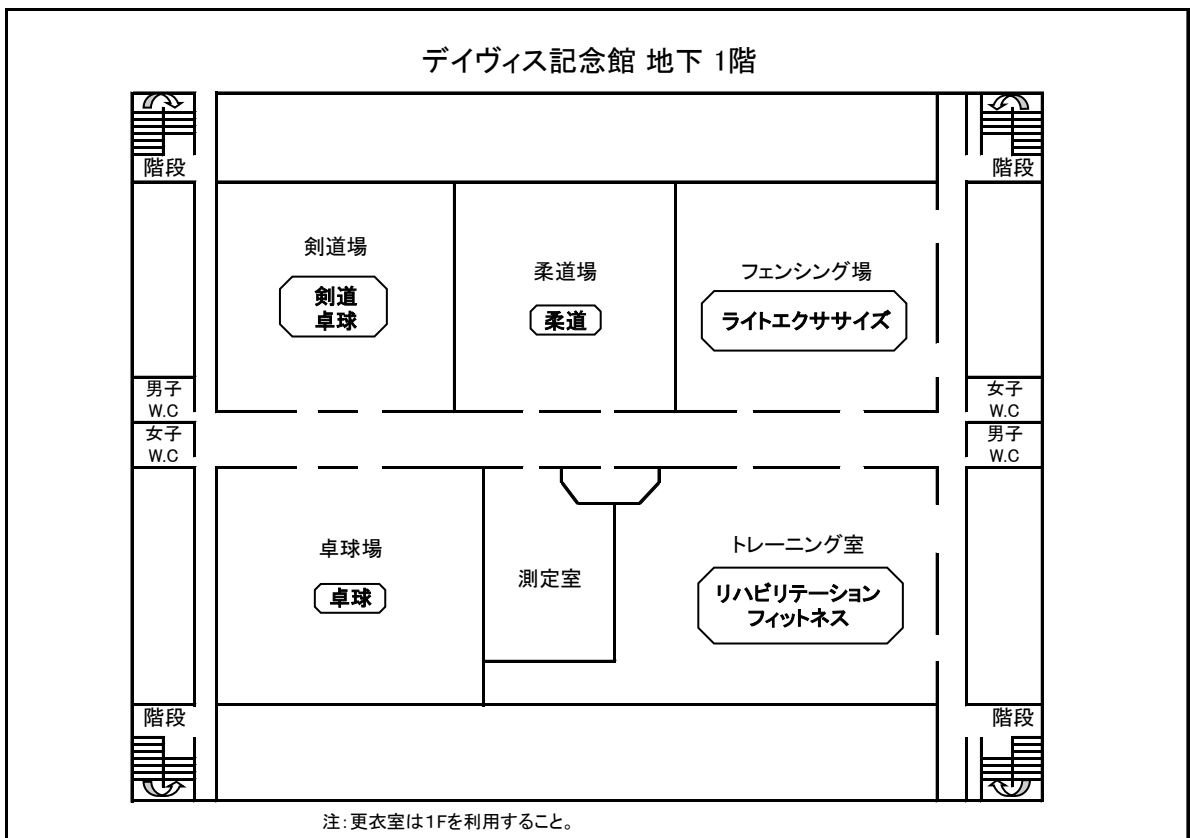

京田辺校地<屋外種目>実施場所

□ は実施種目

* :クラスによって実施場所・更衣室
が異なるので各自確認すること。
※実施場所の臨時変更(雨天または
グラウンド不良時など)は、磐上館北側
掲示板に掲示します。

スポーツ・パフォーマンス1 実施場所略図（室内種目）

○ は実施種目

注: 更衣室は1Fを利用すること。